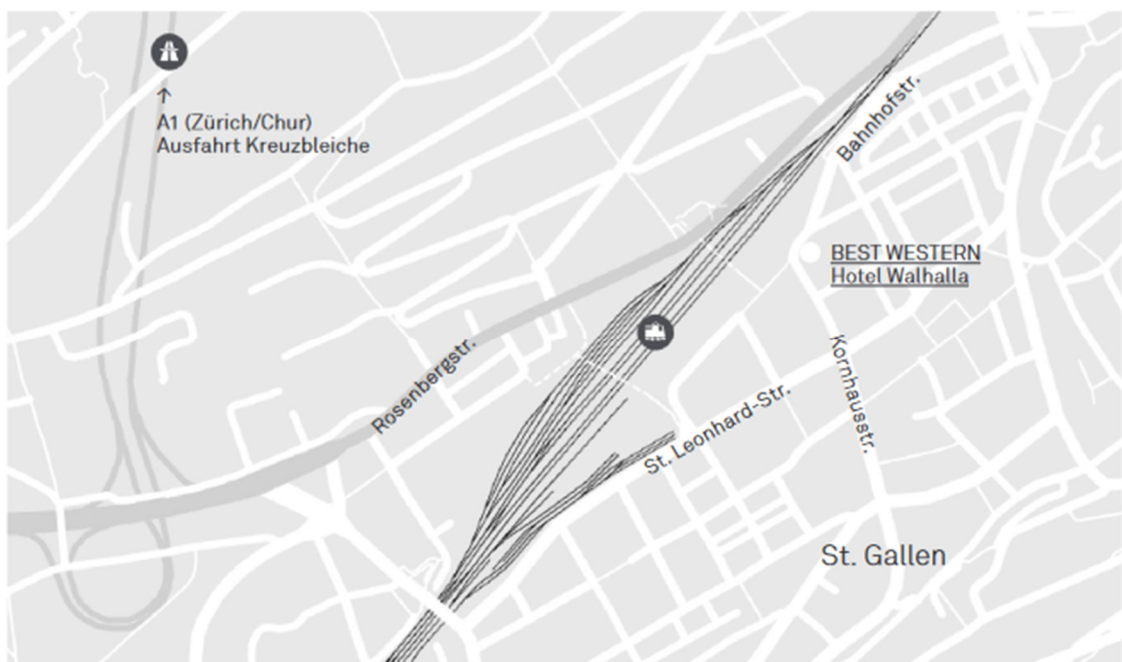

BEST WESTERN Hotel Walhalla

Bahnhofplatz
Poststrasse 27
CH-9001 St. Gallen
www.hotelwalhalla.ch

LageplanAnreise mit der Bahn

Bis Bahnhof St. Gallen, das Hotel befindet sich gegenüber dem Rathaus, dem höchsten Gebäude beim Bahnhof mit markanter Glasfront erreichbar in 2 Gehminuten.

Anreise mit dem Auto

- Von der Autobahn A1 kommend: ⇒ Ausfahrt St. Gallen Kreuzbleiche / Zentrum → Im Tunnel links halten Richtung Zentrum und den Wegweisern Zentrum / Bahnhof folgen → Dann Richtung Bahnhof / Rathaus, aber nicht die Abzweigung Bahnhof nehmen, sondern eine Abzweigung weiter vor der UBS Richtung Rathaus.

Mit einem Navigationssystem finden Sie den Hoteleingang an der Poststrasse 27, das eigene Parking (bitte nur direkt aufsuchen, wenn Sie im Voraus reserviert haben) unter Kornhausstrasse 3.