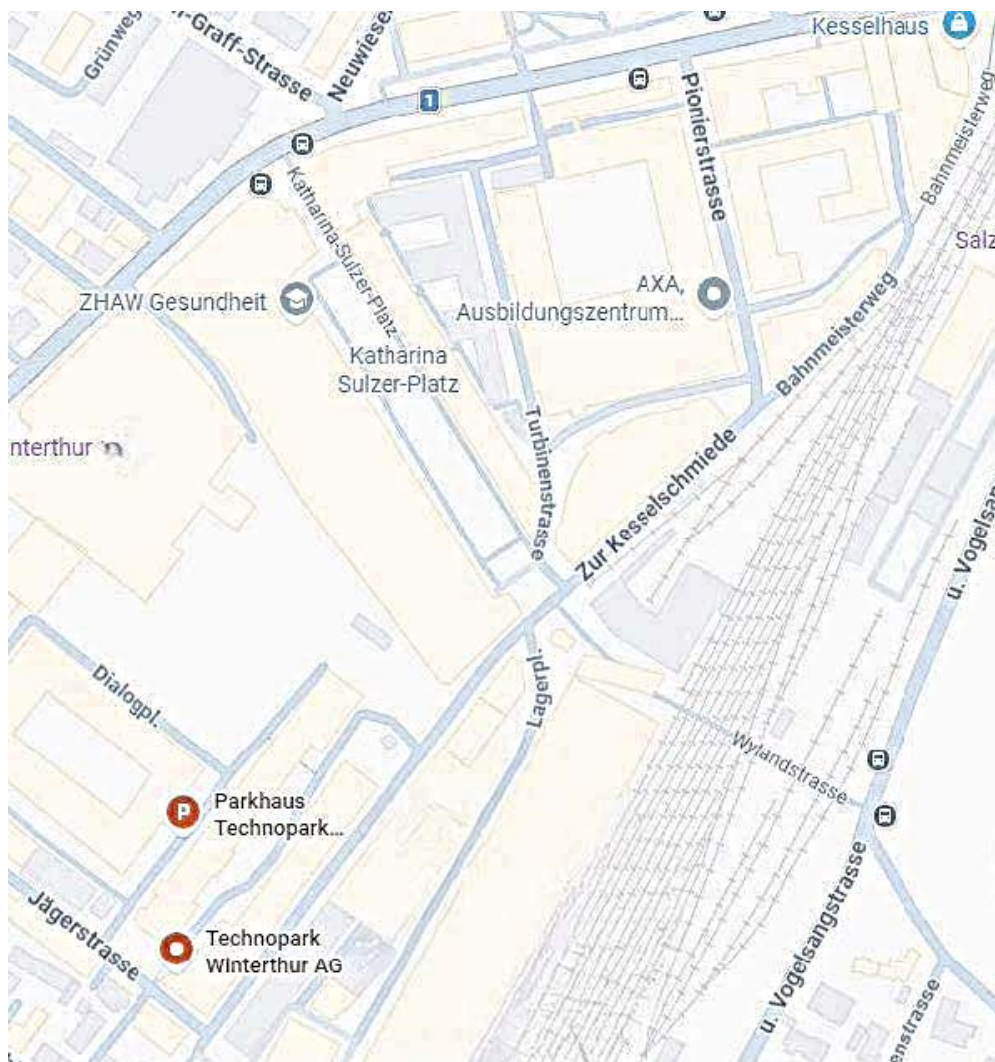

Technopark Winterthur AG

Technoparkstrasse 2
CH-8406 Winterthur
T +41 58 934 75 30
info@tpw.ch
www.tpw.ch

Lageplan

Anreise mit der Bahn

Zu Fuss vom Hauptbahnhof Winterthur in 15 Gehminuten zu erreichen. Ausgang «Rudolfstrasse», nach rechts auf die Rudolfstrasse, Kesselhausplatz, Baumeisterweg, zur Kesselschmiede, rechts abbiegen auf die Technoparkstrasse bis zur Nr. 2

Anreise mit dem Auto

Aus Zürich: Ausfahrt Winterthur Töss, auf Zürcherstrasse, rechts abbiegen in Jägerstrasse, Links abbiegen zur Kesselschmiede.

Aus St. Gallen: Ausfahrt «Ohringen», Richtung «City» oder «Zentrum» Neuwiesenstrasse, Pionierstrasse, Turbinenstrasse

Parkieren

Ein öffentliches Parkhaus «Parkhaus Technopark Winterthur» befindet sich an der Robert-Sulzer Gasse in unmittelbarer Nähe des Technopark. Die Anzahl Parkplätze sind beschränkt. Ein weiteres Parkhaus befindet sich im Einkaufscenter Lokwerk (3 Gehminuten entfernt)