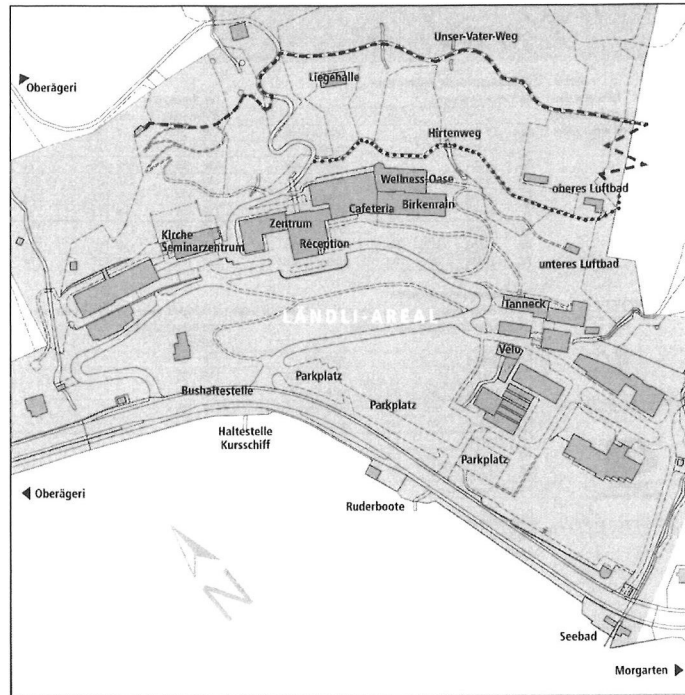

## Situationsplan

### Anreise

- von Zürich      Autobahn A3, Ausfahrt Richterswil, nach Samstagern, Schindellegi, Biberbrugg, dann entweder über den Raten nach Oberägeri, Strasse Richtung Morgarten zum Hotel Ländli oder nach Sattel, Strasse Richtung Morgarten zum Hotel Ländli
- von Luzern      Autobahn A14/A4/A4a, Ausfahrt Baar, Richtung Ägeri, nach Unterägeri, Oberägeri, Strasse Richtung Morgarten zum Hotel Ländli
- von Chur        Autobahn A3, Ausfahrt Schindellegi, nach Schindellegi, Biberbrugg, dann entweder über den Raten nach Oberägeri, Strasse Richtung Morgarten zum Hotel Ländli oder nach Sattel, Strasse Richtung Morgarten zum Hotel Ländli