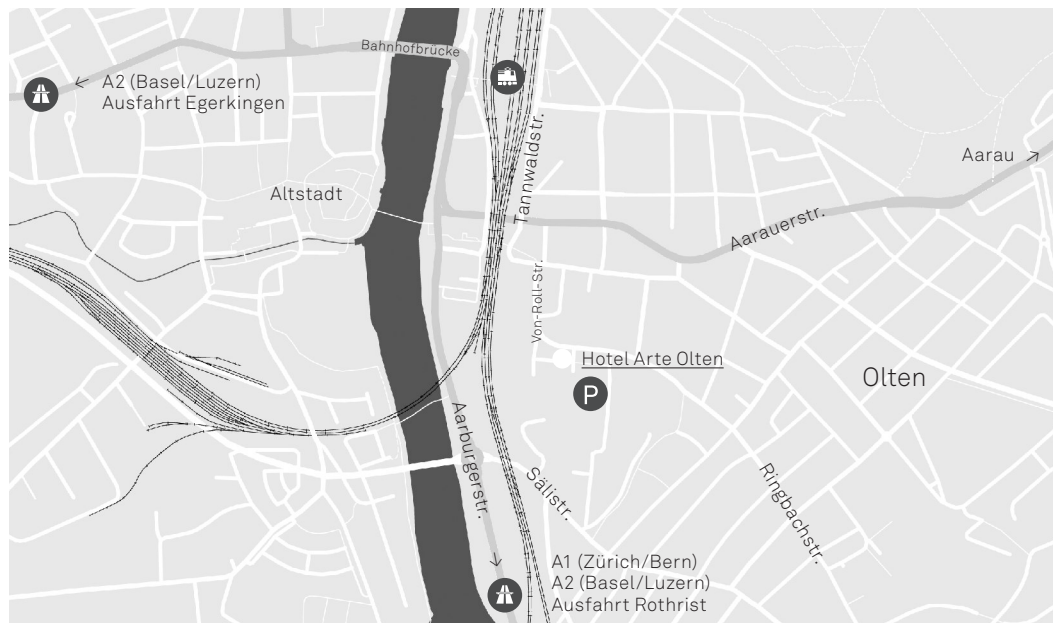

Hotel Arte Olten
Riggenbachstrasse 10
CH-4600 Olten
www.konferenzhotel.ch/de/hotel.html

Lageplan

Anreise mit der Bahn

Vom Bahnhof Olten (7 Minuten):
Ausgang Geleise 12, Richtung «Bifang», Tannwaldstrasse, einbiegen in die Von-Roll-Strasse und dann noch ca. 100 Meter bis zum Ziel.

Von der Altstadt (7 Minuten):

Holzbrücke überqueren, Unterführung alles geradeaus, Ausgang Tannwaldstrasse, einbiegen in die Von-Roll-Strasse und dann noch ca. 100 Meter bis zum Ziel (Ausschilderung Hotel Arte, Sälipark).

Anreise mit dem Auto

- Von Zürich, Bern, Basel und Luzern via Autobahn
Autobahnausfahrt Oftringen, Aarburg, Aarburgerstrasse, Richtung Aarau, Unterführungsstrasse, Von-Roll-Strasse, Riggenbachstrasse oder von Aarburgerstrasse direkt via Sälistrasse (Parkhaus Sälipark).
- Von Aarau via Hauptstrasse
Olten, Aarauerstrasse, Bifangstrasse, Riggenbachstrasse (Ausschilderung Hotel Arte, Sälipark).

Parkieren

Parkhaus Sälipark, direkter Zugang zum Hotel Arte. Das Parkticket kann an der Rezeption, ausser an Samstagen, zu einem vergünstigten Tarif entwertet werden.