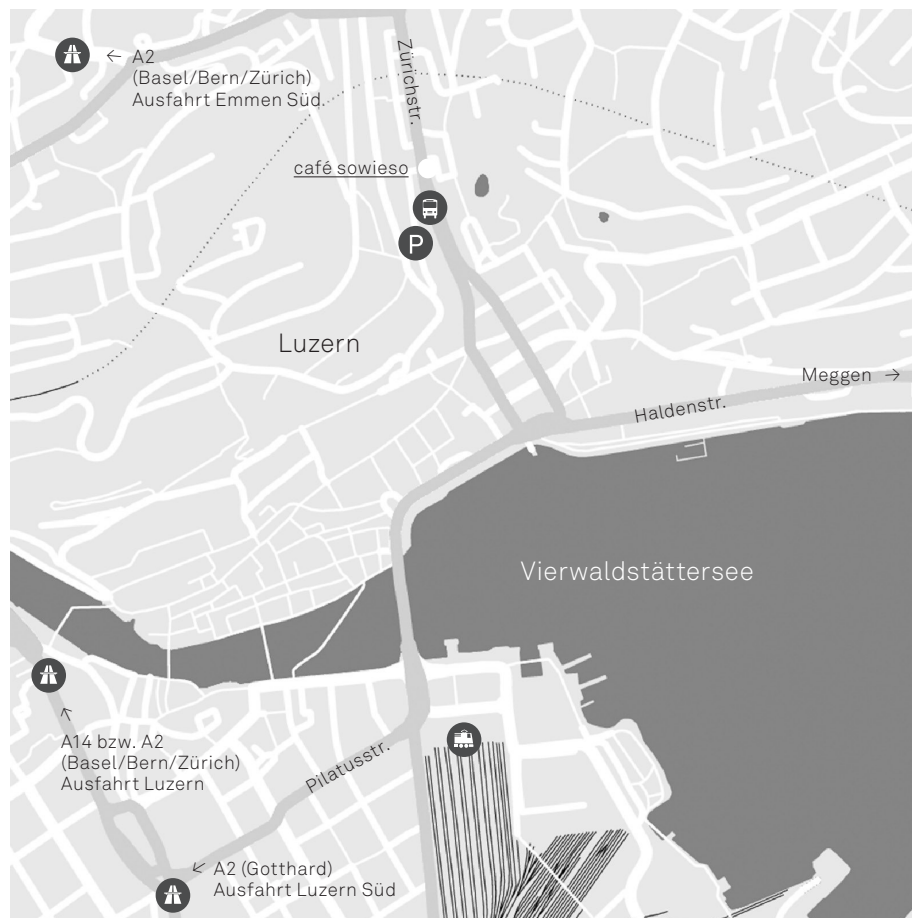

### Lageplan

### Anreise mit der Bahn

Ab Bahnhof Luzern mit dem Bus 1 oder 19. Haltestelle Wesemlinrain aussteigen.

### Anreise mit dem Auto

Sie fahren ab Bahnhof Luzern Richtung Zürich (Zürichstrasse) und parken in einem der untenstehenden Parkhäuser. Ab hier nehmen Sie den Bus Nr. 19 bis zur Haltestelle Wesemlinrain oder gehen zu Fuss 5 min. die Zürichstrasse entlang.

### Parkhäuser in der Nähe

City-Parking oder Parking Löwen-Center